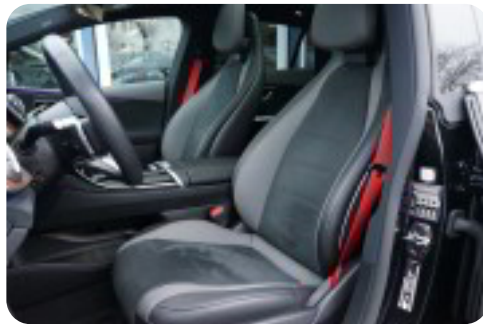

Billeder (18)

Se flere billeder på: autocentrum-odense.dk/biler-til-salg/mercedes-eqe350--amg-line-y2eocandafe