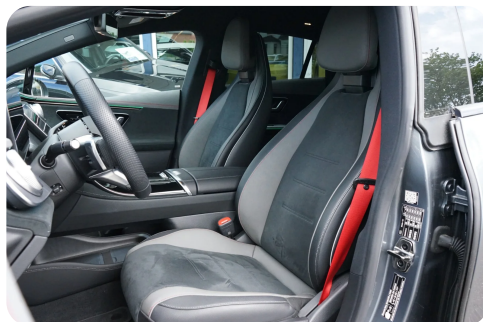

Billeder (18)

Se flere billeder på: autocentrum-odense.dk/biler-til-salg/mercedes-eqe350--amg-line-wgvf8yil9u9