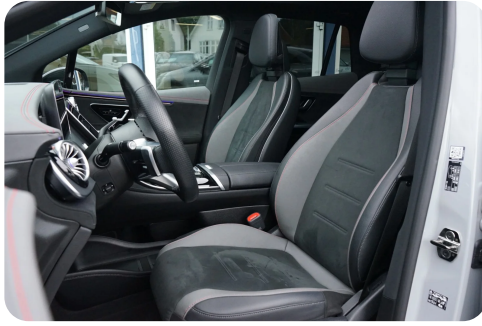

Mercedes EQE350 SUV

AMG Premium 4Matic

Solgt

Billeder (18)

Se flere billeder på: autocentrum-odense.dk/biler-til-salg/mercedes-eqe350-suv-amg-premium-4matic-gcpwiqmbyyu

Udstyrsliste (64)

A

ABS bremses Adaptiv affjedring Adaptiv fartpilot Aftagelig anhængertræk Alarm Alufælge
Android Auto Anhængertræk Antispin Apple CarPlay Armlæn Auto nedblændelig bakspejl
Automatgear Automatisk fjernlys Automatisk lys Automatisk nødbremse
Automatisk parkeringssystem