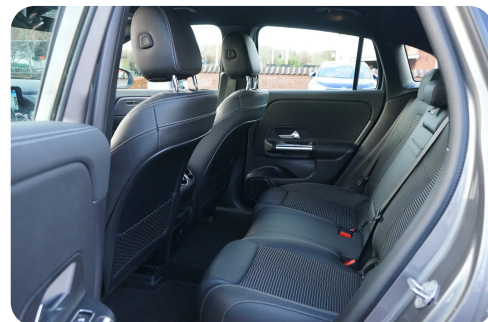

Billeder (18)

Se flere billeder på: autocentrum-odense.dk/biler-til-salg/mercedes-eqa250-progressive-6tjccenr2y