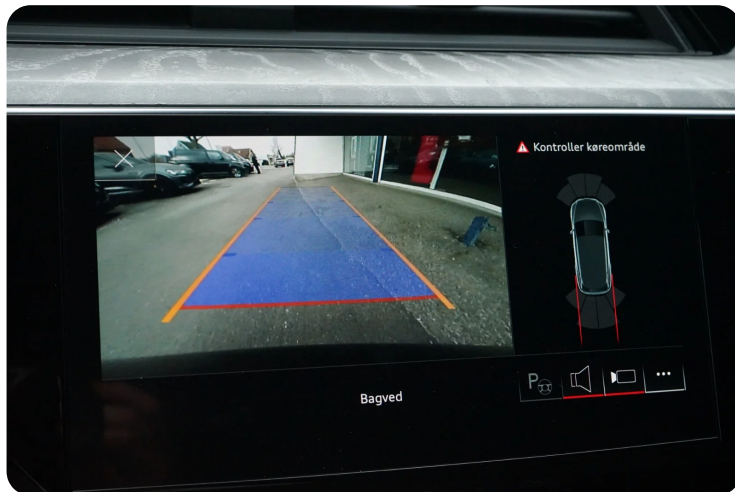

Billeder (18)

Se flere billeder på: autocentrum-odense.dk/biler-til-salg/audi-e-tron-s-line-quattro-jh5ca3yf7fr