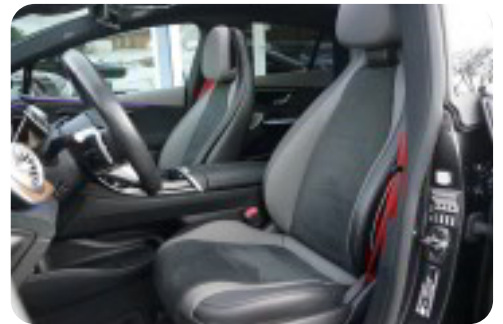

Billeder (18)

Se flere billeder på: autocentrum-odense.dk/biler-til-salg/mercedes-eqe350--amg-line-8qrmsmd7tss