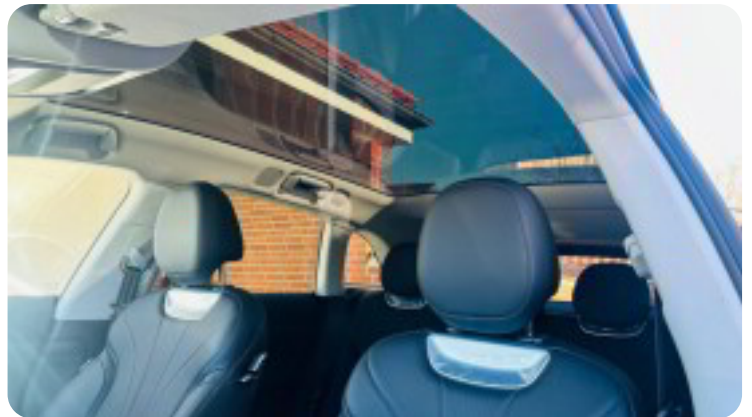

Billeder (18)

Se flere billeder på: www.autocentrum-odense.dk/biler-til-salg/xpeng-g9-standard-range-yxdn8bxxawo