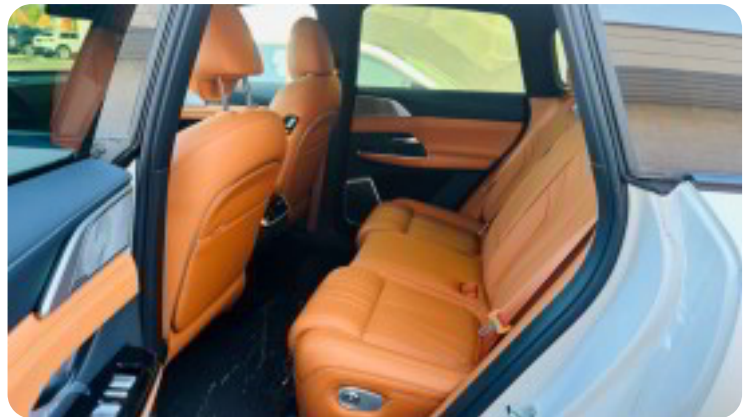

Billeder (18)

Se flere billeder på: autocentrum-odense.dk/biler-til-salg/xpeng-g9-standard-range-otdbwn2ti