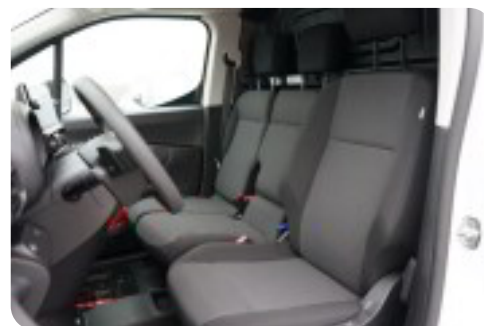

Toyota ProAce City

50 Long Comfort Master

Solgt

Billeder (17)

Se flere billeder på: autocentrum-odense.dk/biler-til-salg/toyota-proace-city-long-comfort-master-uaeufhsrfrh

Udstyrsliste (25)

a

alarm app-integration