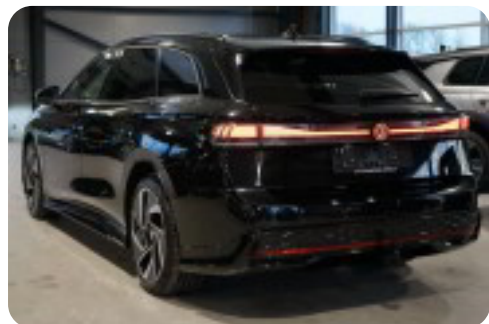

VW ID.7

86 GTX Max Tourer 4Motion

Solgt

Billeder (17)

Se flere billeder på: www.autocentrum-odense.dk/biler-til-salg/vw-id7-gtx-tourer-4motion-f9jp654tho

Udstyrsliste (87)

3

3 zone klima 360° kamera