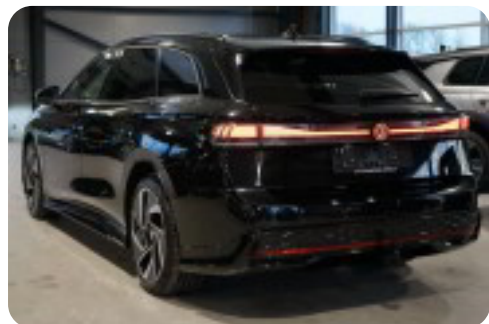

VW ID.7

86 GTX Max Tourer 4Motion

Solgt

Billeder (17)

Se flere billeder på: autocentrum-odense.dk/biler-til-salg/vw-id7-gtx-tourer-4motion-f9jp654tho

Udstyrsliste (87)

3

3 zone klima 360° kamera