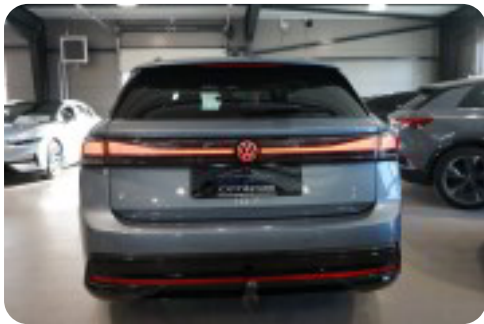

0-100 km/t
6,7 sek

Tophastighed
180 km/t

Drivmiddel
El

Trækjul
Bagjul

Tank

Grøn ejeravgift
DKK 920,- / årligt

Geartype
Automatgear

Gear

VW ID.7

86 Style S Tourer

Solgt

Billeder (18)

Se flere billeder på: autocentrum-odense.dk/biler-til-salg/vw-id7-style-s-tourer-8xjthwn7n2

Udstyrsliste (87)

2

20" alufælge