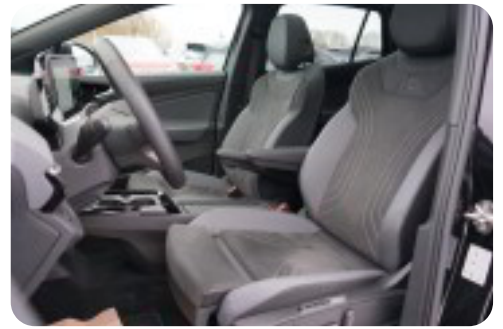

Billeder (18)

Se flere billeder på: autocentrum-odense.dk/biler-til-salg/vw-id4-style-jsxqrgambz