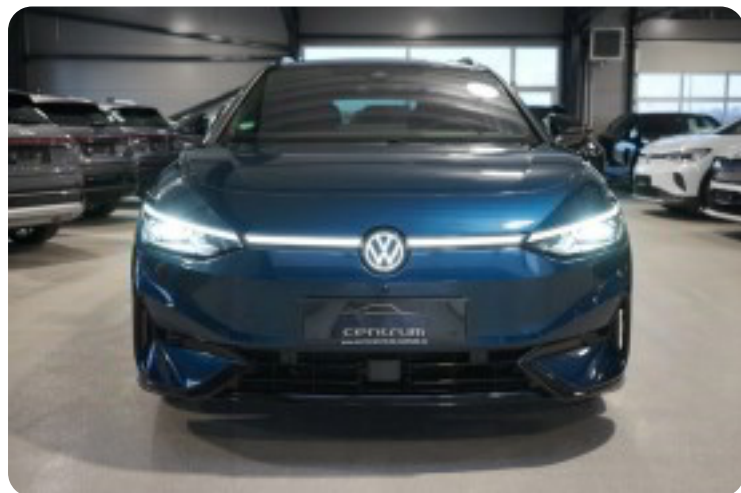

Billeder (17)

Se flere billeder på: autocentrum-odense.dk/biler-til-salg/vw-id3-pro-r92jzgtpfuz