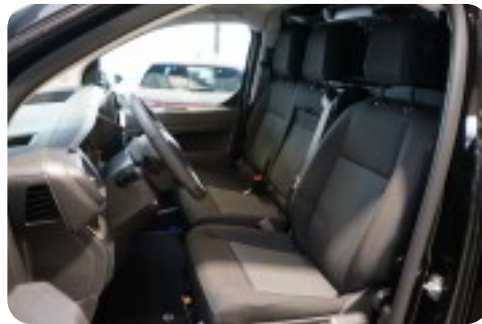

Toyota ProAce

75 Long Comfort Master+

Solgt

Billeder (18)

Se flere billeder på: autocentrum-odense.dk/biler-til-salg/toyota-proace-long-comfort-master--lhpe8er4rp

Udstyrsliste (35)

a

adaptiv fartpilot airbags aircondition automatgear automatisk nødbremse