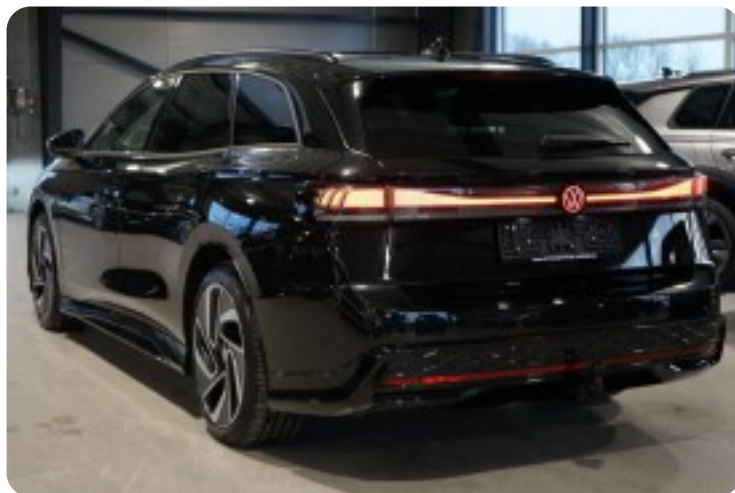

Billeder (18)

Se flere billeder på: autocentrum-odense.dk/biler-til-salg/vw-id4-style-qtbv8l8np9h