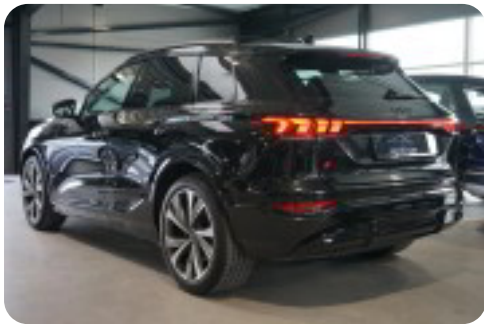

Billeder (18)

Se flere billeder på: autocentrum-odense.dk/biler-til-salg/audi-sq6-e-tron-quattro-onv6geghnqr