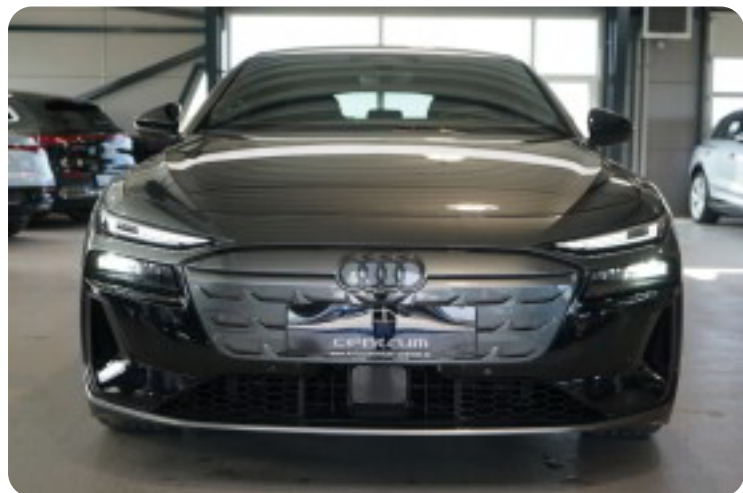

Billeder (18)

Se flere billeder på: autocentrum-odense.dk/biler-til-salg/audi-q4-e-tron-ultra-s-line-beltysjk3lg