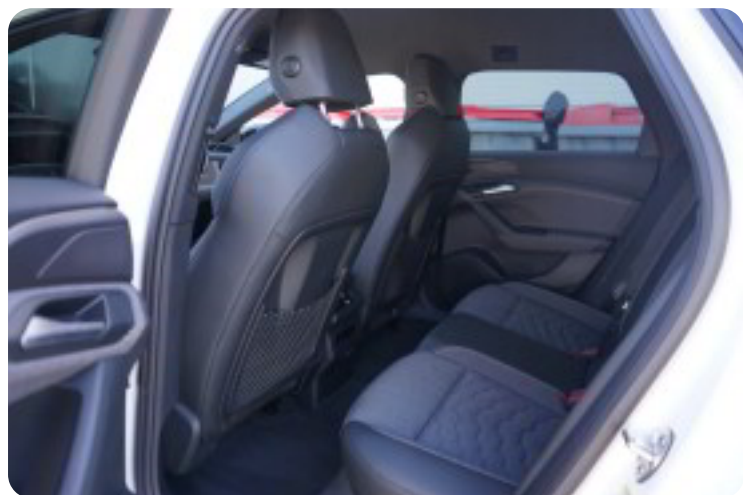

Billeder (19)

Se flere billeder på: www.autocentrum-odense.dk/biler-til-salg/audi-a6-e-tron-s-line-plus-performance-avant-ttw0hk1ssjb